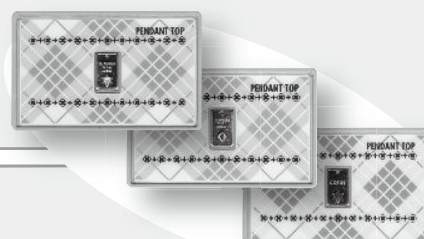

オリジナル景品 AX-CA2 各種

※外観及び仕様は改良のため予告無く変更することがあります。

.AT 株式会社 シーエイティ

〒425-0091 静岡県焼津市八楠2丁目20番7号
TEL(054)621-4515(代) FAX(054)621-4516

ご注文・お問い合わせは